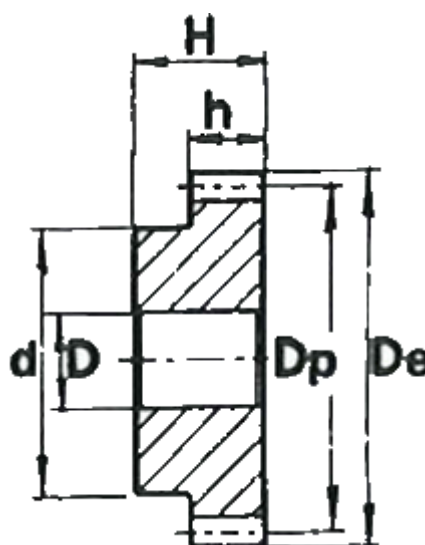

Varenummer: 616501040017
Beskrivelse: Cylindrisk tandhjul med nav
17 tdr. Modul 4

Mål

Antal tænder = 17
d = 50
D = 15
De = 76
Deling (Pitch) = 12.5664
Dp = 68
H = 60
h = 40

Modul = 4